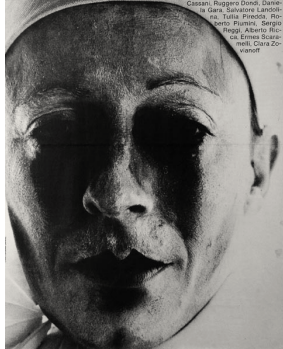

CENTRO TEATRALE BRESCIANO **COMPAGNIA DELLA**
LOGGETTA 74-75
LA TEMPESTA